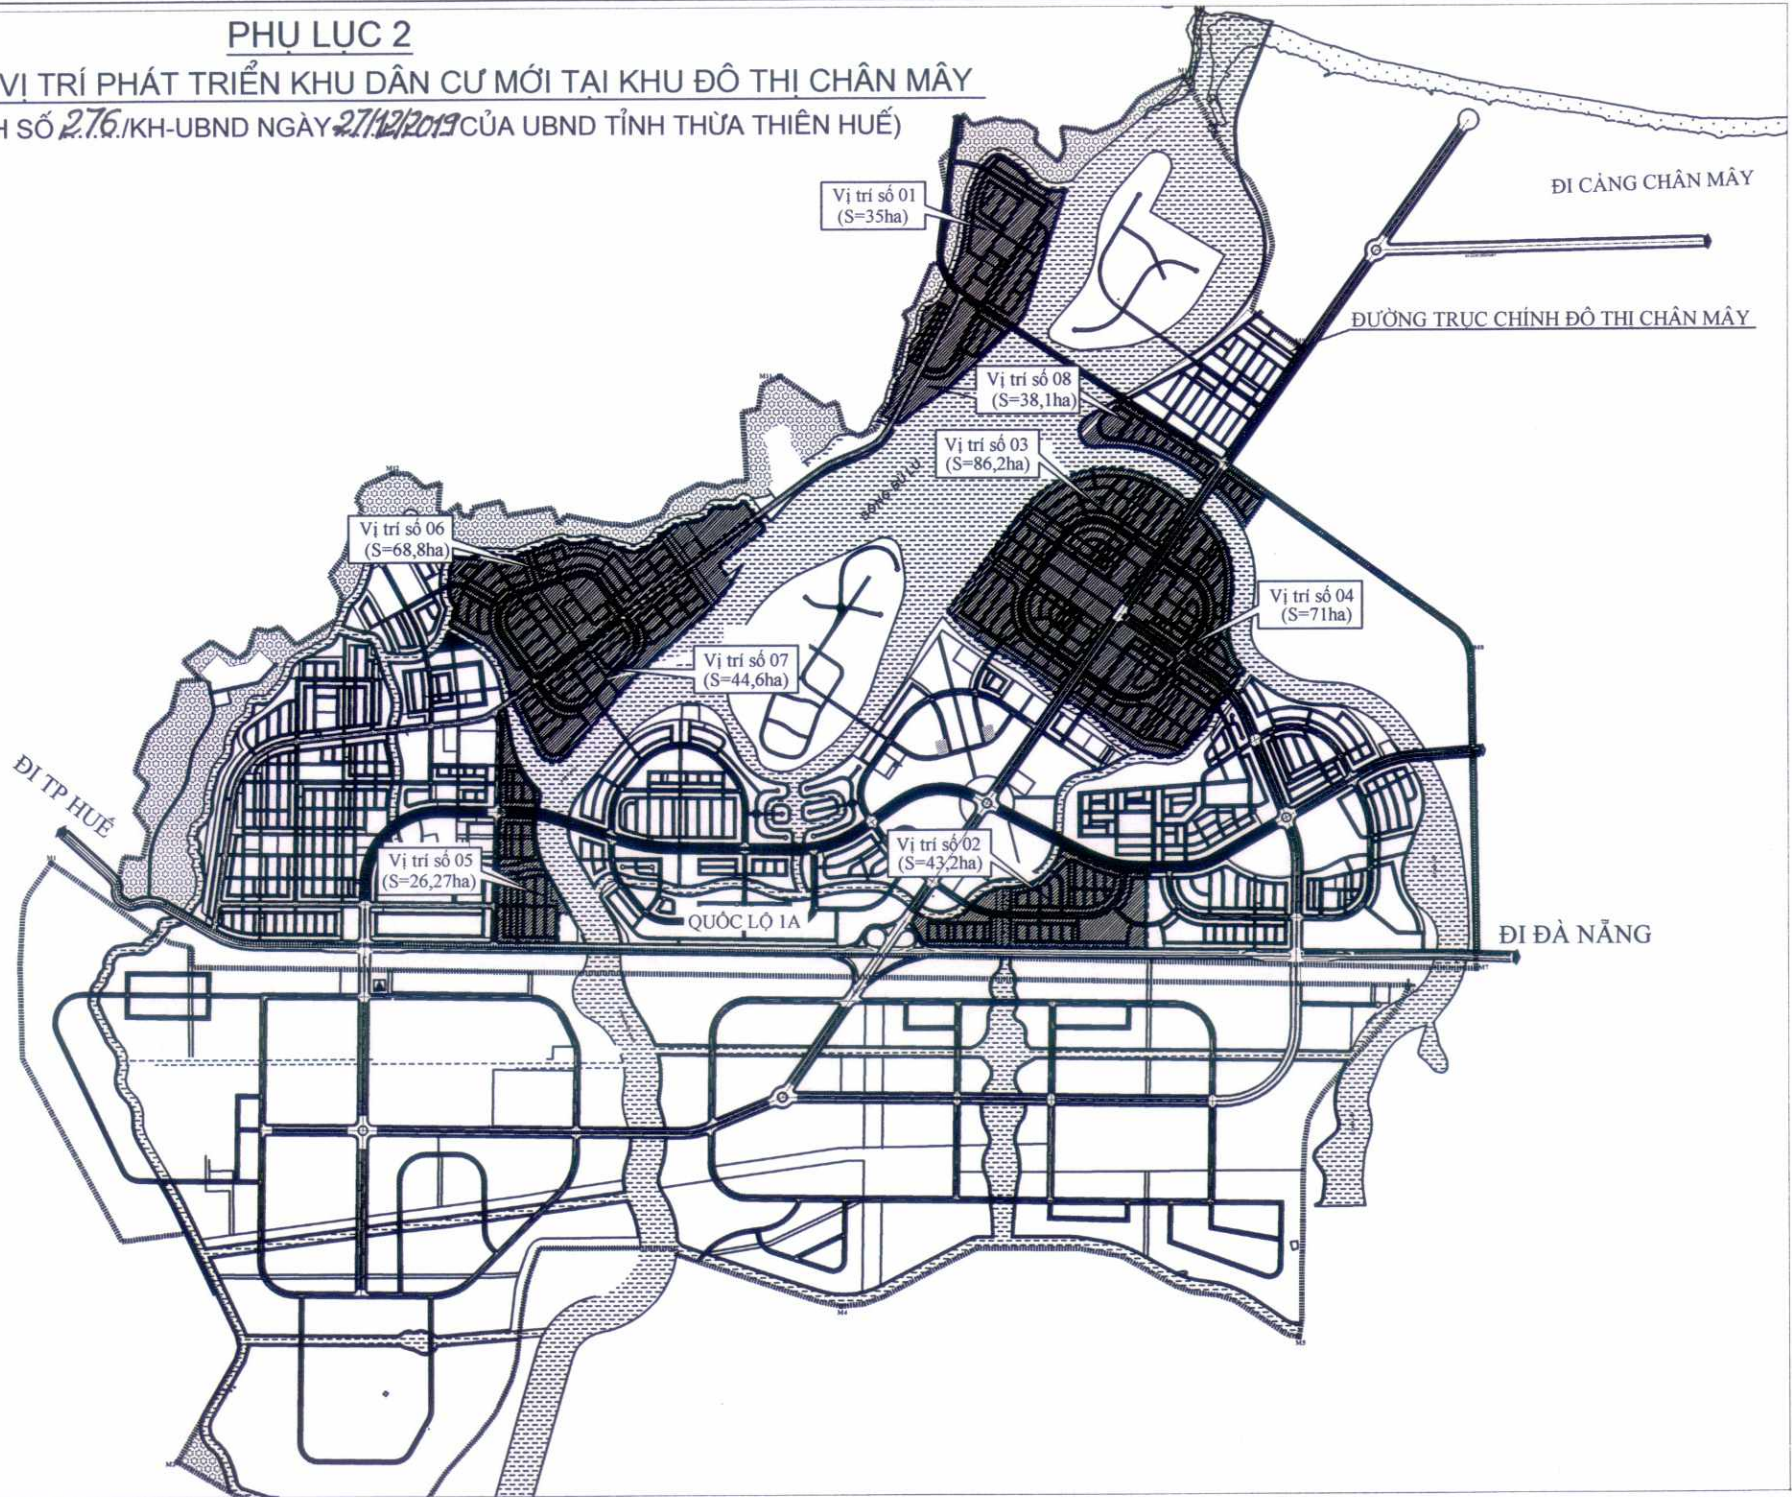

PHỤ LỤC 2

PHỤ LỤC 2.1: BẢN ĐỒ VỊ TRÍ PHÁT TRIỂN KHU DÂN CƯ MỚI TẠI KHU ĐÔ THỊ CHÂN MÂY

(KÈM THEO KẾ HOẠCH SỐ 2.76.1KH-UBND NGÀY 27/12/2019 CỦA UBND TỈNH THỪA THIÊN HUẾ)

PHỤ LỤC 2

PHỤ LỤC 2.2: VỊ TRÍ PHÁT TRIỂN KHU DÂN CƯ MỚI TẠI THỊ TRẤN LĂNG CÔ